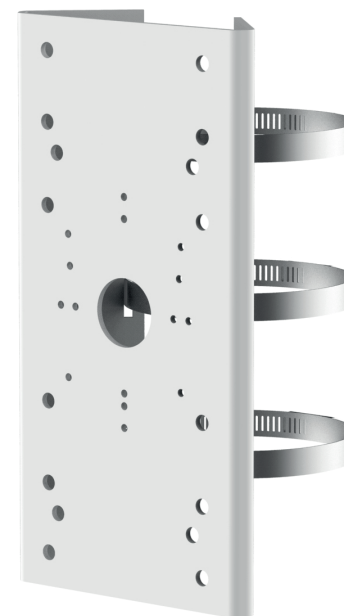

АО «ЭрВиАй Групп»

КРОНШТЕЙН ДЛЯ КРЕПЛЕНИЯ НА СТОЛБ

RVi-2BPM-T2

ПАСПОРТ

Пожалуйста, ознакомьтесь перед эксплуатацией
и сохраните для дальнейшего использования

Дополнительная информация на сайте: www.rvigroup.ru

Телефон технической поддержки: 8-800-700-16-61
Звонок бесплатный по всей территории РФ

Редакция 1
2019 г.

1. Основные технические данные

RVI-2BPM-T2		
Эксплуатация	Цвет	Белый
	Вес	1480 г
	Максимальная нагрузка	До 10 кг
	Материал корпуса	Металл
	Габаритные размеры	127×46×250 мм

2. Комплект поставки

Кронштейн	1 шт.
Комплект крепежа	1 шт.
Хомут 67-127 мм	3 шт.

3. Сведения об утилизации

Изделие не содержит в своём составе опасных или ядовитых веществ, способных нанести вред здоровью человека или окружающей среде, и не представляет опасности для жизни и здоровья людей и окружающей среды по окончании срока службы. Утилизация изделия может производиться по правилам утилизации общепромышленных отходов.