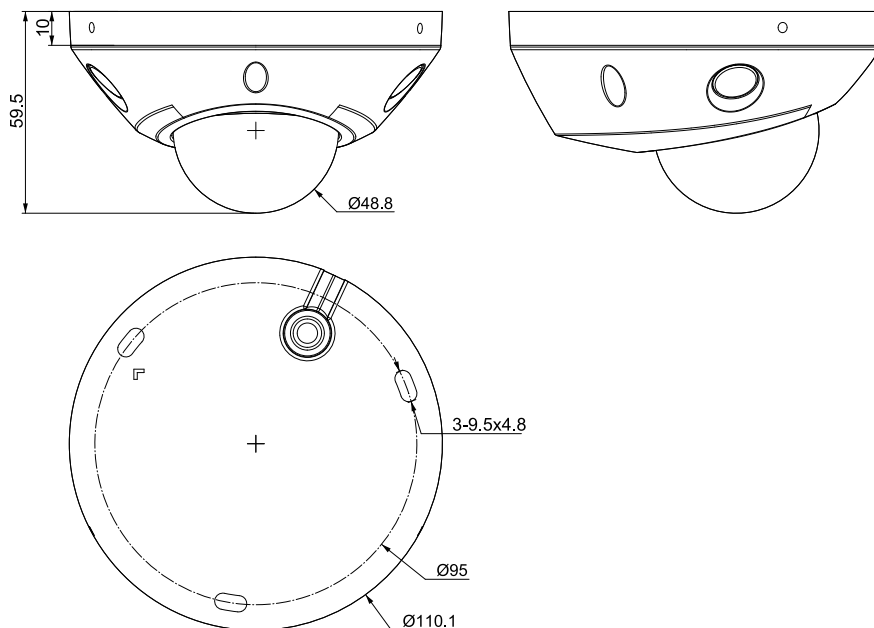

Габаритные размеры в мм

Аксессуары

TC-C3xPx

Монтаж
на стену

A29

Модели для заказа

1D.20010.004538
1D.20010.004539

TC-C32PS SPEC:I3/E/Y/M/H/2.8mm/V4.2
TC-C32PS SPEC:I3/E/Y/M/H/4mm/V4.2