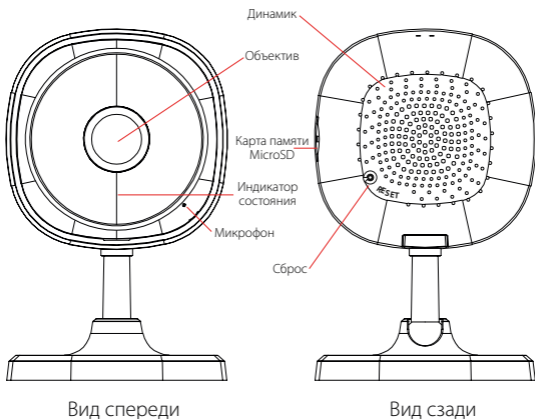

Комплектация:

1. IP-камера	1 шт.
2. Набор крепежа (саморезы, клейкое крепление)	1 шт.
3. Блок питания 5В DC	1 шт.
4. Кабель питания, 2 метра	1 шт.
5. Краткое руководство	1 шт.

Общий вид устройства: