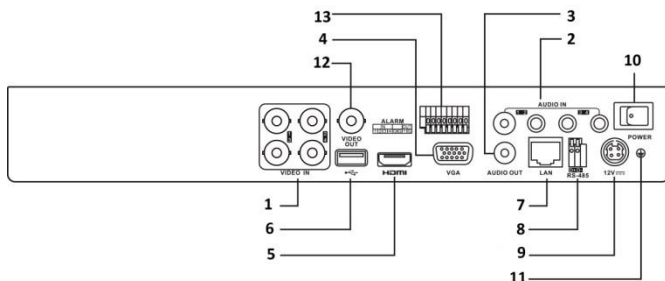

- 4 канала
- Запись с разрешением до 6 Мп
- Вывод видео с разрешением до 1080p
- 1 SATA HDD до 10 ТБ
- 4/1 тревожный вход/ выход
- Сетевой интерфейс 1 RJ-45 10M/ 100M Ethernet
- 4 аудиовхода

Интерфейсы задней панели

*За подробной информацией обращайтесь к вашему персональному менеджеру

Спецификации

DS-H3040	
Видео/аудиовход	
Формат видеосжатия	H.265+ / H.265 / H.264+ / H.264
Аналоговые, HD-TVI и AHD камеры	4 канала BNC (1.0 Vp-p, 75 Ω)
IP камеры	По умолчанию 1 канал (до 5 с замещением)
Стандарт аудиосжатия	G.711u
Аудиовход	4 канала RCA (2.0 Vp-p, 1 кΩ) (может использоваться для двустороннего аудио)
Видео/аудиовыход	
Видеовыход	1 HDMI, 1 VGA, 1 CVBS (1Vp-p композитный, 75 Ω/BNC)
Разрешение вывода	HDMI/VGA: 1920x1080/60Гц, 1280x1024/60Гц, 1280x720/60Гц, 1024x768/60Гц
Аудиовыход	4 канала, RCA (Линейный, 1 кΩ)
Запись	
Количество потоков	2
Основной поток	Аналоговый канал: WD1@25к/с HD-TVI канал: 3Мп@15к/с, 4Мп Lite@15к/с, (1й канал), 1080p@15к/с, 1080p Lite /720p Lite /720p@25к/с AHD/CVI канал: 1080p@15к/с, 1080p Lite /720p@25к/с IP-канал: до 6 Мп
Дополнительный поток	WD1/4CIF@12к/с, CIF/QVGA/QCIF@25к/с
Тип потока	Видео, видео и аудио
Битрейт видео	32Кбит/с — 6Мбит/с
Битрейт аудио	64кбит/с
Синхронное воспроизведение	4 канала
Входящий поток	24 Мбит/с
Сеть	
Удаленные соединения	32
Протоколы	TCP/IP, PPPoE, DHCP, EZVIZ Cloud P2P, DNS, DDNS, NTP, SADP, SMTP, NFS, iSCSI, UPnP™, HTTPS, ONVIF
Жесткий диск	
SATA	1
Объем	До 10 ТБ
Интерфейсы	
Сетевой интерфейс	1 RJ-45 10M / 100M Ethernet
USB-интерфейс	2 USB 2.0
Последовательный интерфейс	1 RS-485 полудуплексный

Тревожные вход/ выход	4/1
Общие	
Питание	DC12В
Потребляемая мощность	До 6Вт (без HDD)
Рабочие условия	-10°C — 55°C, влажность 10% - 90%
Размеры	315 × 242 × 45 мм
Вес	≤1.16кг (без HDD)

Правила эксплуатации