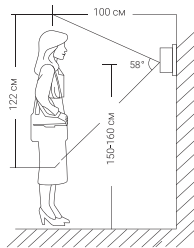

Установка без монтажного уголка

3