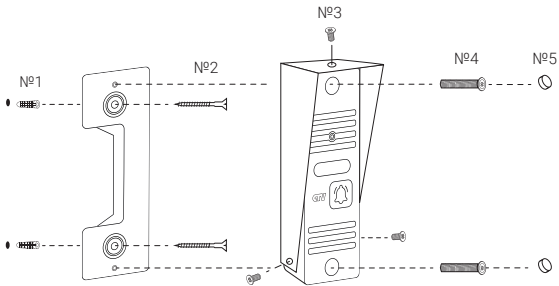

ИНСТРУКЦИЯ ПО ЭКСПЛУАТАЦИИ

Вызывная панель для
видеодомофонов
CTV-D10 Plus

№1 - 2шт.

№4 - 2шт.

№2 - 2шт.

№5 - 2шт.

№3 - 3шт.

Конструкция. Габаритные размеры

2

Установка без монтажного уголка

3

Установка с монтажным уголком

4

Цвета и назначение соединительных проводов

5

ЦВЕТ ПРОВОДА	НАЗНАЧЕНИЕ
Желтый	Видео (от монитора)
Синий	Аудио (от монитора)
Красный	+12V (от монитора)
Черный	GND (от монитора)
Коричневый и белый	Реле для замка НО