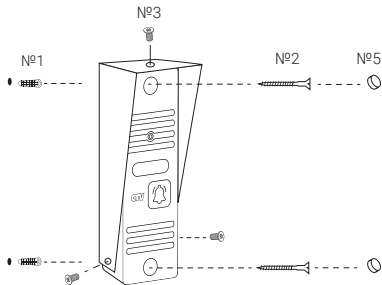

ИНСТРУКЦИЯ ПО ЭКСПЛУАТАЦИИ

Вызывная панель для
видеодомофонов
CTV-D10 Plus

№1 - 2шт.

№4 - 2шт.

№2 - 2шт.

№5 - 2шт.

№3 - 3шт.

Конструкция. Габаритные размеры

2

Установка без монтажного уголка

3

Установка с монтажным уголком

4

Цвета и назначение соединительных проводов

5

ЦВЕТ ПРОВОДА	НАЗНАЧЕНИЕ
Желтый	Видео (от монитора)
Синий	Аудио (от монитора)
Красный	+12V (от монитора)
Черный	GND (от монитора)
Коричневый и белый	Реле для замка НО

Технические характеристики

8

ПАРАМЕТР	
Диапазон раб. темп.	-40° ~ +60°
Допустимая относит. влажность	до 98% при температуре 25°C
Габаритные размеры	45 мм(Ш)x123мм(В)x25мм(Г)
Вес	350 г
Напряжение питания	12 В пост.±10%