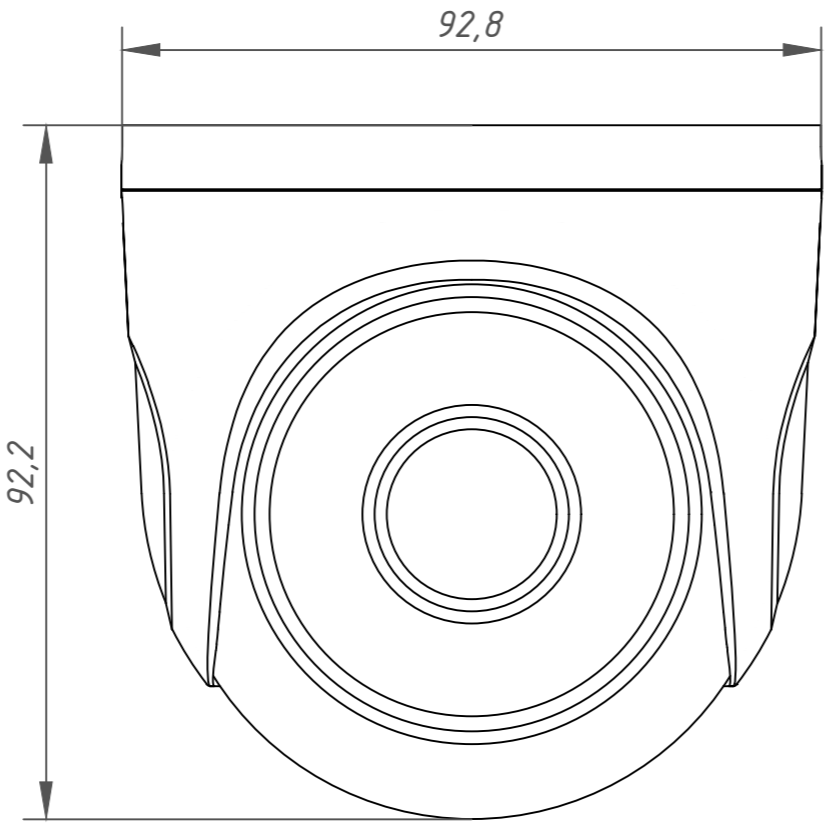

Справ. №  
Перв. примеч.

Инд. № подл.  
Подп. и дата  
Взам. инв. №  
Инд. № дубл.  
Подп. дата

Изм.	Лист	№ докум.	Подп.	Дата	TR-D8221WDIR3 (3.6 мм) 063-2-564478	Лит.	Масса	Масштаб
Разраб.		Войцеховская	<i>[Signature]</i>	11.19			0.38	1:1
Пров.		Рыбкин	<i>[Signature]</i>	11.19				
Н. контр.		Рыбкин	<i>[Signature]</i>	11.19				
						Лист	Листов	1