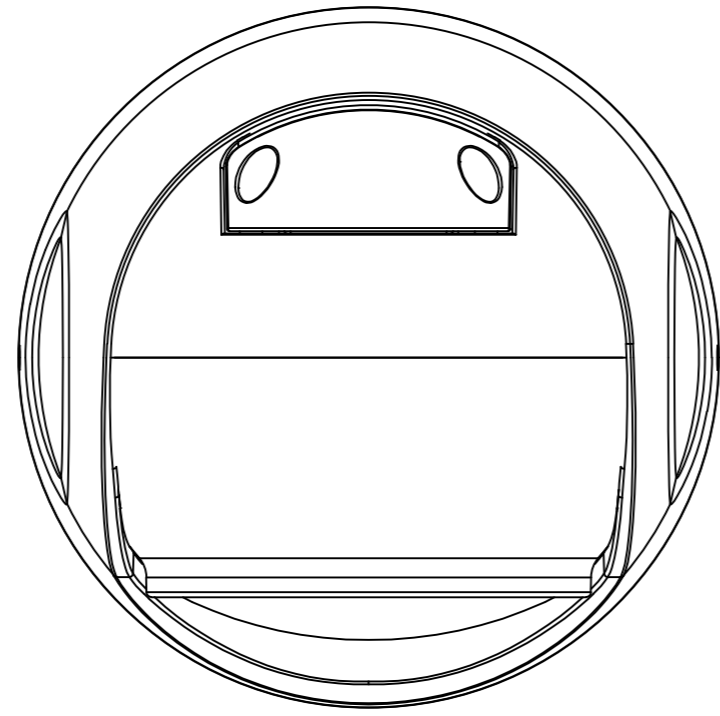

Справ. №  
Перв. примеч.

Инд. № подл.  
Подп. и дата  
Взам. инв. №  
Инд. № дубл.  
Подп. дата

Изм.	Лист	№ докум.	Подп.	Дата	TR-D8221WDIR3 (3.6 мм) 063-2-564478	Лит.	Масса	Масштаб
Разраб.		Войцеховская	<i>[Signature]</i>	11.19			0.38	1:1
Пров.		Рыбкин	<i>[Signature]</i>	11.19				
Н. контр.		Рыбкин	<i>[Signature]</i>	11.19				
						Лист	Листов	1