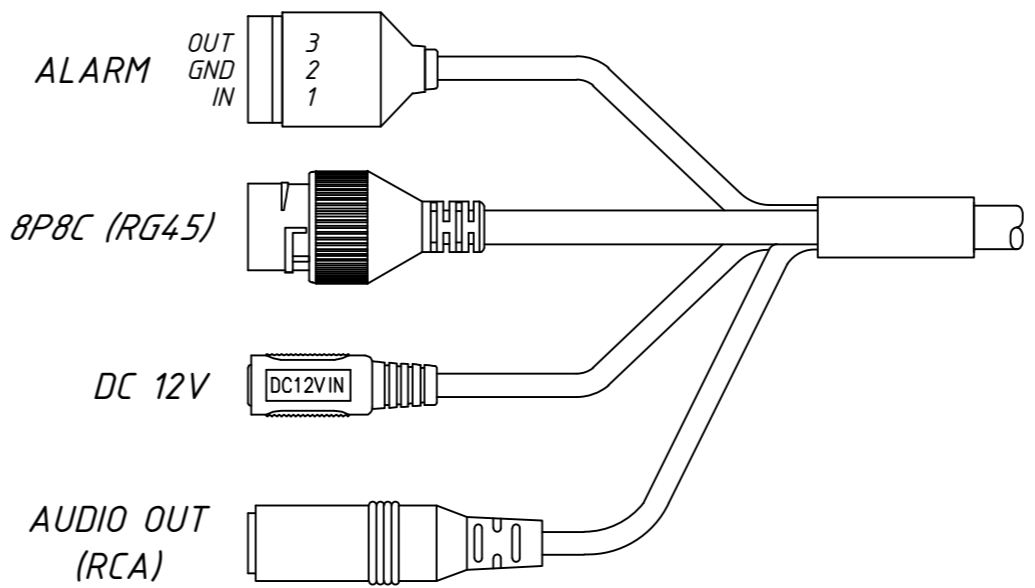

Справ. №  
Перв. примеч.

Инд. № подл.  
Подп. и дата  
Взам. инв. №  
Инд. № дубл.  
Подп. дата

Изм.	Лист	№ докум.	Подп.	Дата	TR-D8221WDIR3 (3.6 мм) 063-2-564478	Лит.	Масса	Масштаб
Разраб.		Войцеховская	<i>[Signature]</i>	11.19			0.38	1:1
Пров.		Рыбкин	<i>[Signature]</i>	11.19				
Н. контр.		Рыбкин	<i>[Signature]</i>	11.19				
						Лист	Листов	1