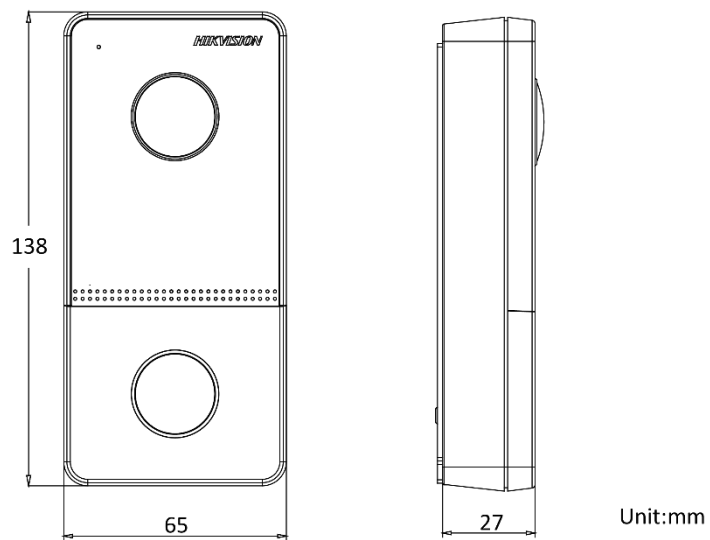

## Спецификации

Системные параметры	
Операционная система	Встроенная ОС Linux
Внутренняя память	32 МБ
Память	256 МБ
Процессор	Встроенный процессор
Параметры дисплея	
Размер экрана	/
Управление	/
Тип	/
Разрешение	/
Параметры видео	
Объектив	1
Разрешение	Основной поток: 1920 × 1080р, 720р Дополнительный поток: 704 × 576
Угол обзора	По горизонтали: 131° по вертикали: 78°
WDR	True WDR
Дополнительная подсветка	ИК-подсветка
Стандарт видеосжатия	H.264
Параметры аудио	
Стандарт аудиосжатия	G.711 U
Аудиовход	Встроенный всенаправленный микрофон
Аудиовыход	Встроенный динамик
Битрейт аудио	64 Кбит/с
Улучшение качества звука	Подавление шумов и эффекта эхо
Регулировка громкости	Настраиваемая
Емкость	
Количество пользователей	/
Количество изображений лиц	/
Количество карт	/
Параметры сети	
Протокол связи	TCP / IP, RSTP
Проводная сеть	Auto 10 / 100 M Ethernet
Стандарт Wi-Fi	/
Bluetooth	/
Стандарт 3G / 4G	/

<b>Интерфейсы устройства</b>	
Тревожный вход	4
Сетевой интерфейс	1
Тампер	1
Кнопка выхода	1
RS-485	0
USB	0
Wiegand	0
TF-карта	0
Тревожный выход	0
Индикатор дверного замка	1
Вход дверного контакта	1
Интерфейс питания	1
<b>Основное</b>	
Кнопка	1
Установка	Накладная установка
Индикатор	0
Масса	200 г
Уровень защиты	IP65
Рабочая температура	От -40 до +53 °C
Рабочая влажность	От 10 до 95 %
Размеры	138 × 65 × 27 мм
Батарея	/
Условия эксплуатации	Снаружи помещения
Потребляемая мощность	< 10 Вт
Язык	Английский, французский, португальский (Бразилия), испанский, русский, немецкий, итальянский, польский, арабский, турецкий, вьетнамский, венгерский, нидерландский, румынский, чешский, болгарский, украинский, хорватский, сербский

## Доступные модели

DS-KV6103-PE1 (C)

Размеры (ед. изм.: мм)