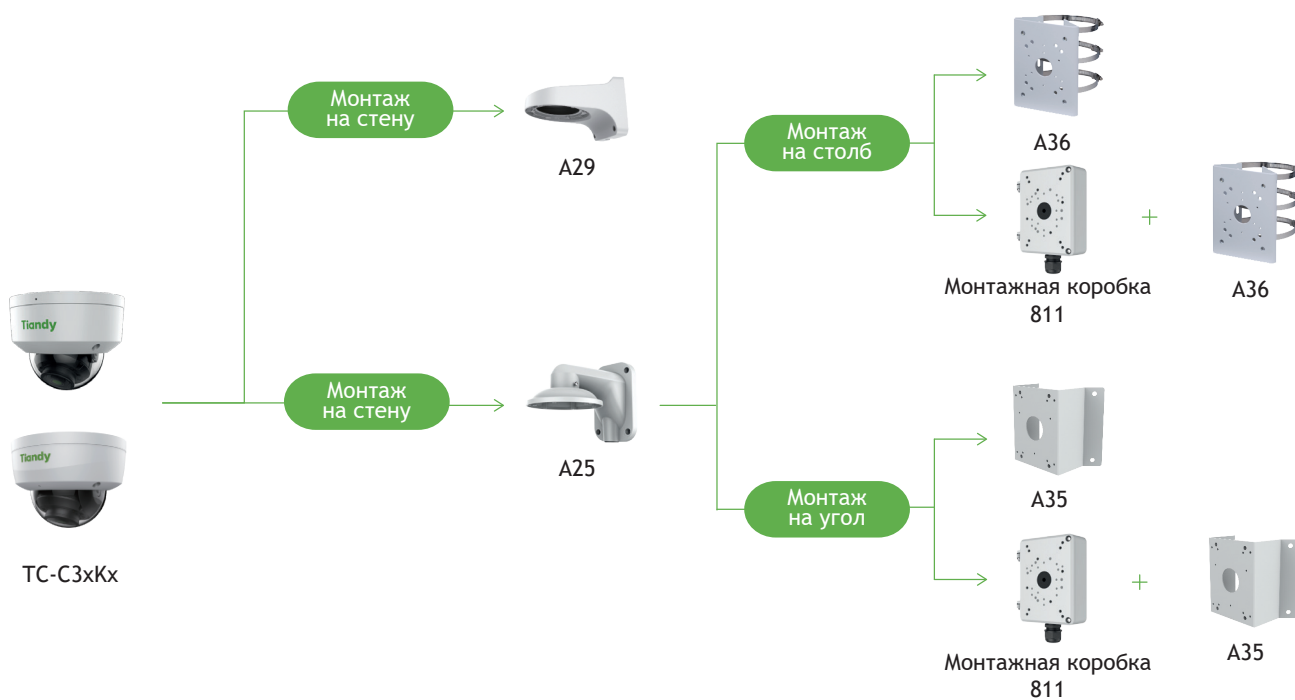

Аксессуары

Модели для заказа

1D.20010.020485

TC-C32KN SPEC:I3/E/Y/C/SD/2.8mm/V4.3

Комплектация

Камера - 1шт
Ключ TORX - 1шт
Монтажная наклейка - 1шт
Саморез с дюбелем - 3шт
Колпачок влагозащитный для RJ45 - 1шт
Руководство по установке - 1шт