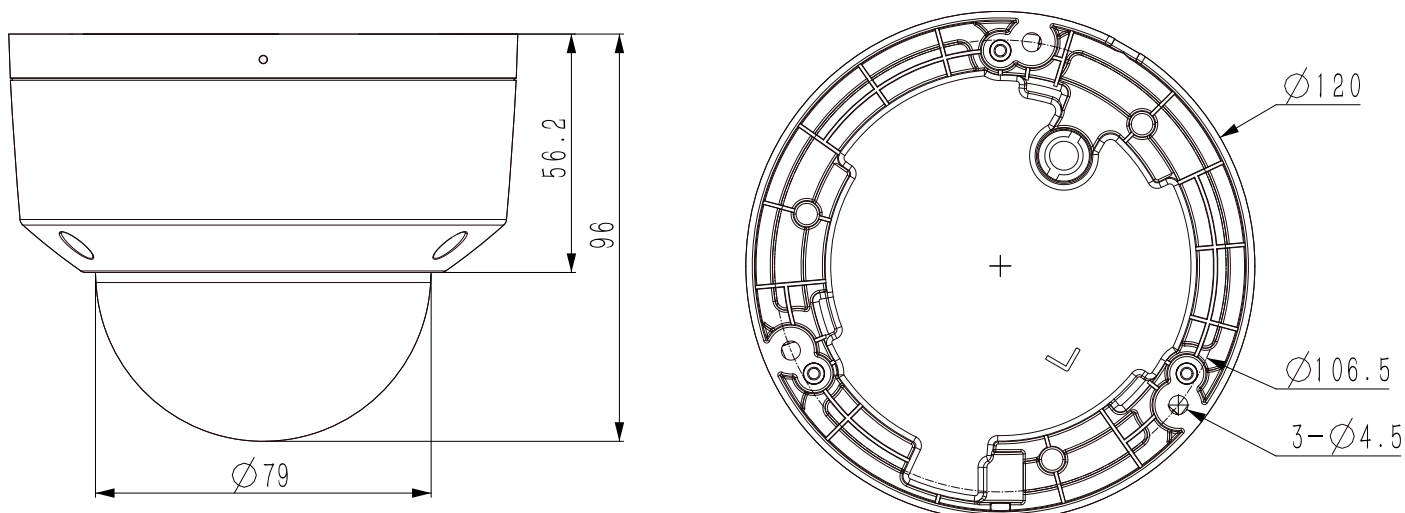

## Технические характеристики

Камера	
Форм-фактор	купольная
Максимальное разрешение	2Мп, 1920×1080@25к/с
Матрица	1/2.8" CMOS
Минимальная освещенность	цвет: 0.02лк@ (F1.6, фикс. диафрагма, АРУ вкл), ЧБ: 0лк с ИК
День/Ночь	двойной эл.мех ИК-фильтр
Динамический диапазон	DWDR
Регулировка положения	поворот 0-350°, наклон 0-70°, вращение 0-350°
Объектив	
Тип объектива	фиксированный
Фокусное расстояние	2.8мм
Установочный параметр	M12
Апертура	F1.6, фикс. диафрагма
Угол обзора	Г: 99.5°, В: 54.7°, Д: 114.4°
DORI	Детекция: 38.6м Определение: 15.3м Распознавание: 7.7м Идентификация: 3.8м
Подсветка	
ИК подсветка до, м	30
Длина волны ИК, нм	850
SMART IR	аппаратная
Температура белого света, К	нет
Белая подсветка до, м	нет
Интенсивность подсветки	регулируется через web интерфейс
Интерфейсы	
Сетевой	1×10/100BASE-T, кабель с влагозащитным колпачком
Аудио	встроенный микрофон
Тревожные	без тревожных интерфейсов
Дополнительные	без доп. интерфейсов
Аппаратный сброс	кнопка сброса
RTC	да
Локальное хранилище	слот для microSD до 512Гб
Кодеки	
Видеокодеки	S+265/H.265(HP)/S+264/H.264(HP, MP, BP)
Битрейт видео	32кбит/с-6Мбит/с
Аудиокодеки	G.711A/G.711U
Частота дискретизации	8/32/48кГц
Изображение	
Главный поток PAL:	25к/с (1920×1080, 1280×720, 640×480, 704×576)
Главный поток NTSC:	30к/с (1920×1080, 1280×720, 640×480, 704×480)
Доп. поток №1 PAL:	25к/с (704×576, 704×288, 352×288, 640×360)
Доп. поток №1 NTSC:	30к/с (704×480, 704×240, 352×240, 640×360)
Доп. поток №2 PAL:	нет
Доп. поток №2 NTSC:	нет
Улучшение изображения	BLC/HLC/Антитуман/3D DNR
Шаблоны изображения	переключение по расписанию/автоматически
Электронный затвор	1 - 1/100 000 с, авто/фиксированный
ROI	8 областей
Наложение лого	нет
Коридорный режим	нет
Маска приватности	4 области

## Габаритные размеры в мм