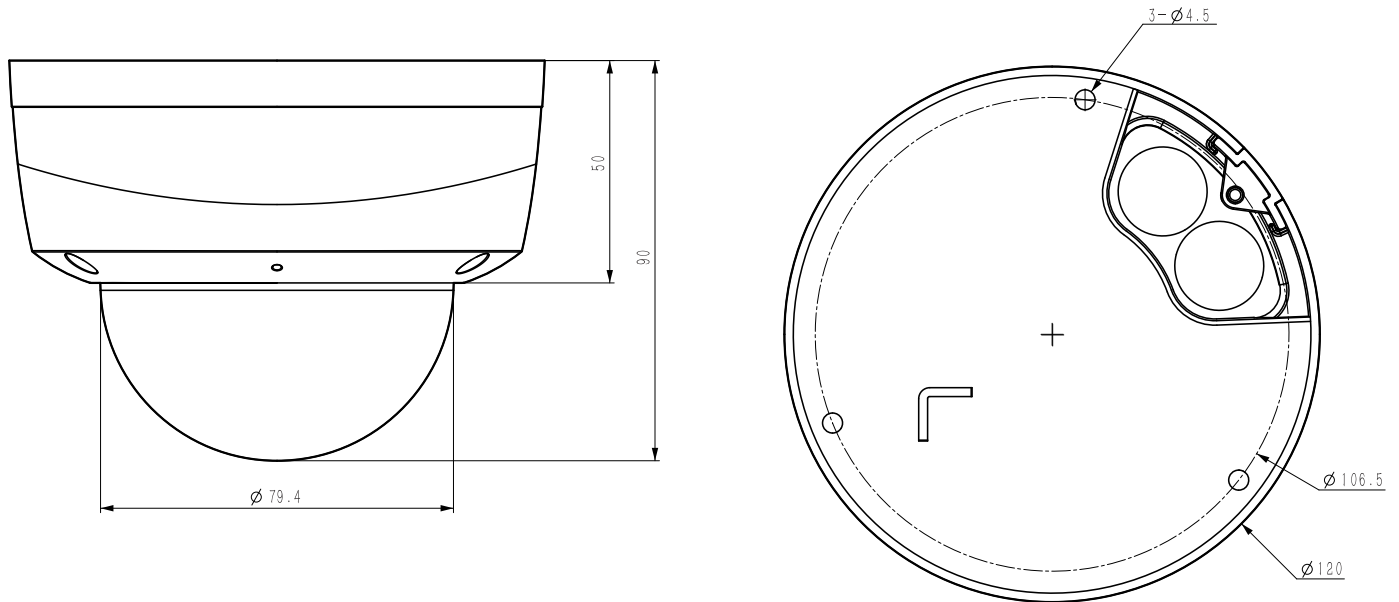

## Технические характеристики

Камера	
Форм-фактор	купольная
Максимальное разрешение	2Мп, 1920×1080@25к/с
Матрица	1/2.8" CMOS
Минимальная освещенность	цвет: 0.002лк@ (F1.6, фикс. диафрагма, АРУ вкл), ЧБ: Олк с ИК
День/Ночь	двойной эл.мех ИК-фильтр
Динамический диапазон	WDR 120 дБ
Регулировка положения	поворот 0~330°, наклон 0~75°, вращение 0~350°
Объектив	
Тип объектива	фиксированный
Фокусное расстояние	2.8мм
Установочный параметр	M12
Апертура	F1.6, фикс. диафрагма
Угол обзора	Г: 105°, В: 56.7°, Д: 121.3°
DORI	Детекция: 38.6м Определение: 15.3м Распознавание: 7.7м Идентификация: 3.8м
Подсветка	
ИК подсветка до, м	30
Длина волны ИК, нм	850
SMART IR	аппаратная
Температура белого света, К	нет
Белая подсветка до, м	нет
Интенсивность подсветки	регулируется через web интерфейс
Интерфейсы	
Сетевой	1×10/100BASE-T, кабель с влагозащитным колпачком
Аудио	встроенный микрофон
Тревожные	без тревожных интерфейсов
Дополнительные	без доп. интерфейсов
Аппаратный сброс	кнопка сброса
RTC	да
Локальное хранилище	слот для microSD до 512Гб
Кодеки	
Видеокодеки	S+265/H.265(HP)/S+264/H.264(HP, MP, BP)
Битрейт видео	32кбит/с-6Мбит/с
Аудиокодеки	G.711A/G.711U/ADPCM_D
Частота дискретизации	8/32/48кГц
Изображение	
Главный поток PAL:	25к/с (1920×1080, 1280×720, 640×480, 704×576)
Главный поток NTSC:	30к/с (1920×1080, 1280×720, 640×480, 704×480)
Доп. поток №1 PAL:	25к/с (704×576, 704×288, 352×288, 640×360)
Доп. поток №1 NTSC:	30к/с (704×480, 704×240, 352×240, 640×360)
Доп. поток №2 PAL:	нет
Доп. поток №2 NTSC:	нет
Улучшение изображения	BLC/HLC/Антитуман/3D DNR
Шаблоны изображения	переключение по расписанию/автоматически
Электронный затвор	1 - 1/100 000 с, авто/фиксированный
ROI	8 областей
Наложение лого	нет
Коридорный режим	нет
Маска приватности	4 области

## Габаритные размеры в мм