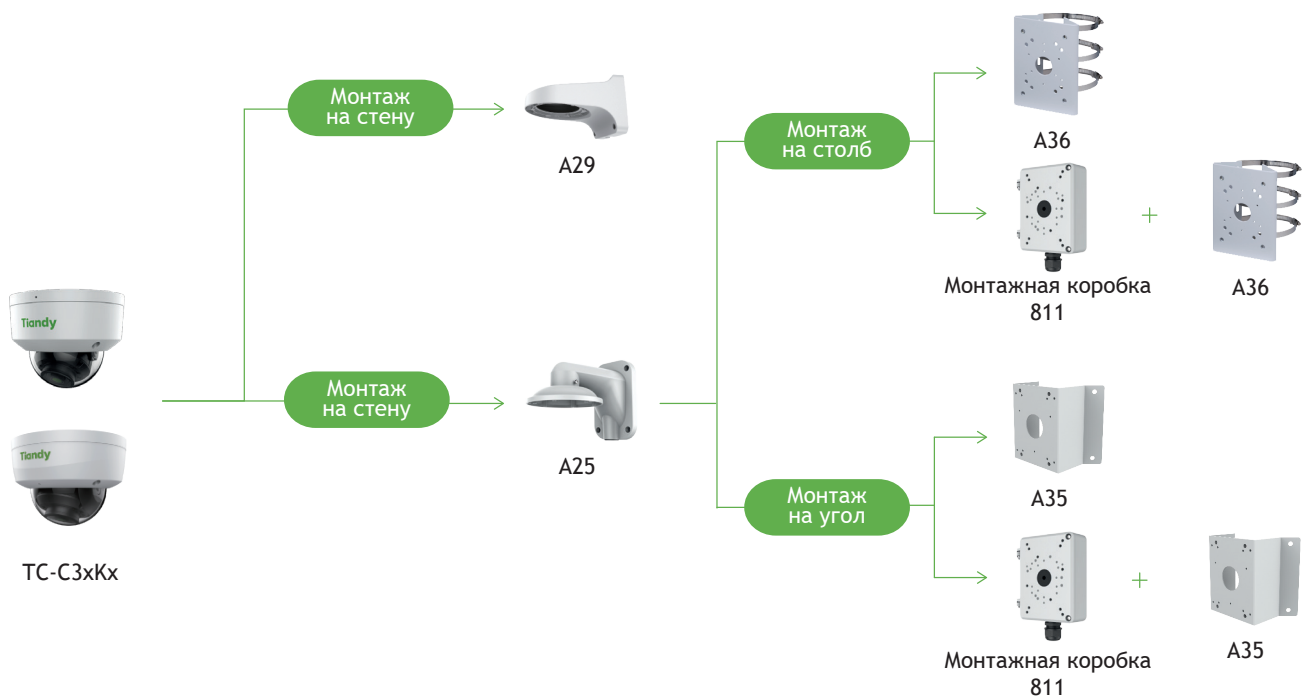

Модели для заказа

1D.20010.020852

TC-C32KS SPEC:I3/E/Y/S/2.8mm/V5.0

Комплектация

Камера - 1шт
Ключ TORX - 1шт
Монтажная наклейка - 1шт
Саморез с дюбелем - 3шт
Руководство по установке -1шт