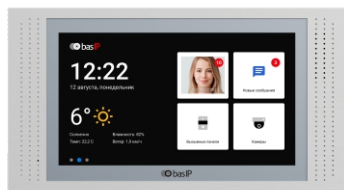

ВИДЕОДОМОФОН AT-07LT

EAN: 5060514913970 (BLACK)

EAN: 5060514913956 (WHITE)

EAN: 5060514913987 (GOLD)

EAN: 5060514913963 (SILVER)

Внутренний 7-дюймовый IP-видеодомофон с TFT-экраном, разрешением 1024x600 и возможностью подключения датчиков тревоги.

Внутренний видеодомофон работает под управлением операционной системы Android 6.0. Он поставляется в 3 цветовых вариациях: белый, золотой, черный, серебро и имеет два варианта установки: настенное крепление и скрытое крепление с использованием специального кронштейна.

BLACK

WHITE

SILVER

GOLD

Общие характеристики

- Дисплей: 7" TFT LCD, сенсорный емкостный.
- Разрешение экрана: 1024 x 600.
- Встроенная камера: Нет.
- Питание: PoE и + 12 Вольт.
- Потребление питания: 6 Вт, в режиме ожидания — 2.5 Вт.
- Размеры: 236 x 128 x 26,5 мм.
- Размеры дисплея: 231,5 x 141,4 мм.
- Цвет: Black, White, Silver, Gold.
- Корпус: Алюминий.
- Тип установки: Настенная накладная, врезная с помощью кронштейна (опционально).

Возможности подключения

- Количество индивидуальных вызывных панелей: До 9 панелей.
- Количество многоабонентских вызывных панелей: До 9 панелей.
- Подключение дополнительных мониторов: До 8 мониторов.
- Дополнительные разъемы: Слот для SD карт (SDHC).
- Функция памяти: Запись фото, видео и аудио на SD карту.
- Интерфейс: Многоязычный графический и WEB-интерфейс.
- Количество IP камер: До 32 камер.