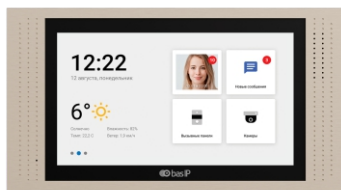

Внутренний видеодомофон работает под управлением операционной системы Android 6.0. Он поставляется в 3 цветовых вариациях: белый, золотой, черный, серебро и имеет два варианта установки: настенное крепление и скрытое крепление с использованием специального кронштейна.

BLACK

WHITE

SILVER

GOLD

Общие характеристики

- Дисплей: 7" TFT LCD, сенсорный емкостный.
- Разрешение экрана: 1024 x 600.
- Встроенная камера: Нет.
- Питание: PoE и + 12 Вольт.
- Потребление питания: 6 Вт, в режиме ожидания — 2.5 Вт.
- Размеры: 236 x 128 x 26,5 мм.
- Размеры дисплея: 231,5 x 141,4 мм.
- Цвет: Black, White, Silver, Gold.
- Корпус: Алюминий.
- Тип установки: Настенная накладная, врезная с помощью кронштейна (опционально).

Возможности подключения

- Количество индивидуальных вызывных панелей: До 9 панелей.
- Количество многоабонентских вызывных панелей: До 9 панелей.
- Подключение дополнительных мониторов: До 8 мониторов.
- Дополнительные разъемы: Слот для SD карт (SDHC).
- Функция памяти: Запись фото, видео и аудио на SD карту.
- Интерфейс: Многоязычный графический и WEB-интерфейс.
- Количество IP камер: До 32 камер.