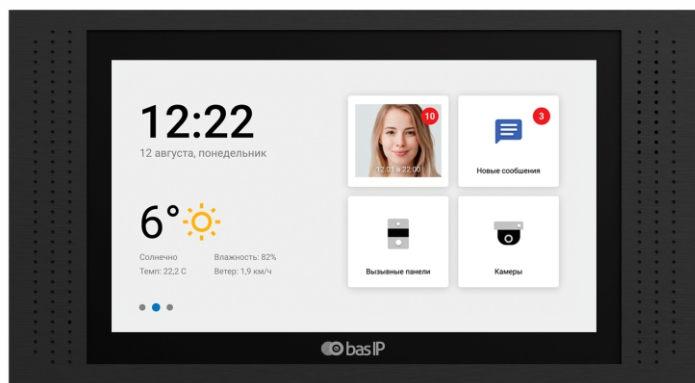

ВИДЕОДОМОФОН AT-07LT

EAN: 5060514913970 (BLACK)

EAN: 5060514913956 (WHITE)

EAN: 5060514913987 (GOLD)

EAN: 5060514913963 (SILVER)

Внутренний 7-дюймовый IP-видеодомофон с TFT-экраном, разрешением 1024x600 и возможностью подключения датчиков тревоги.

Внутренний видеодомофон работает под управлением операционной системы Android 6.0. Он поставляется в 3 цветовых вариациях: белый, золотой, черный, серебро и имеет два варианта установки: настенное крепление и скрытое крепление с использованием специального кронштейна.

BLACK

WHITE

SILVER

GOLD

Общие характеристики

- Дисплей: 7" TFT LCD, сенсорный емкостный.
- Разрешение экрана: 1024 x 600.
- Встроенная камера: Нет.
- Питание: PoE и + 12 Вольт.
- Потребление питания: 6 Вт, в режиме ожидания — 2.5 Вт.
- Размеры: 236 x 128 x 26,5 мм.
- Размеры дисплея: 231,5 x 141,4 мм.
- Цвет: Black, White, Silver, Gold.
- Корпус: Алюминий.
- Тип установки: Настенная накладная, врезная с помощью кронштейна (опционально).

Возможности подключения

- Количество индивидуальных вызывных панелей: До 9 панелей.
- Количество многоабонентских вызывных панелей: До 9 панелей.
- Подключение дополнительных мониторов: До 8 мониторов.
- Дополнительные разъемы: Слот для SD карт (SDHC).
- Функция памяти: Запись фото, видео и аудио на SD карту.
- Интерфейс: Многоязычный графический и WEB-интерфейс.
- Количество IP камер: До 32 камер.