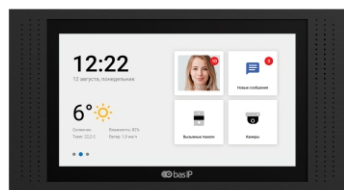

ВИДЕОДОМОФОН AT-07LT

EAN: 5060514913970 (BLACK)

EAN: 5060514913956 (WHITE)

EAN: 5060514913987 (GOLD)

EAN: 5060514913963 (SILVER)

Внутренний 7-дюймовый IP-видеодомофон с TFT-экраном, разрешением 1024x600 и возможностью подключения датчиков тревоги.

Внутренний видеодомофон работает под управлением операционной системы Android 6.0. Он поставляется в 3 цветовых вариациях: белый, золотой, черный, серебро и имеет два варианта установки: настенное крепление и скрытое крепление с использованием специального кронштейна.

BLACK

WHITE

SILVER

GOLD

Общие характеристики

- Дисплей: 7" TFT LCD, сенсорный емкостный.
- Разрешение экрана: 1024 x 600.
- Встроенная камера: Нет.
- Питание: PoE и + 12 Вольт.
- Потребление питания: 6 Вт, в режиме ожидания — 2.5 Вт.
- Размеры: 236 x 128 x 26,5 мм.
- Размеры дисплея: 231,5 x 141,4 мм.
- Цвет: Black, White, Silver, Gold.
- Корпус: Алюминий.
- Тип установки: Настенная накладная, врезная с помощью кронштейна (опционально).

Возможности подключения

- Количество индивидуальных вызывных панелей: До 9 панелей.
- Количество многоабонентских вызывных панелей: До 9 панелей.
- Подключение дополнительных мониторов: До 8 мониторов.
- Дополнительные разъемы: Слот для SD карт (SDHC).
- Функция памяти: Запись фото, видео и аудио на SD карту.
- Интерфейс: Многоязычный графический и WEB-интерфейс.
- Количество IP камер: До 32 камер.