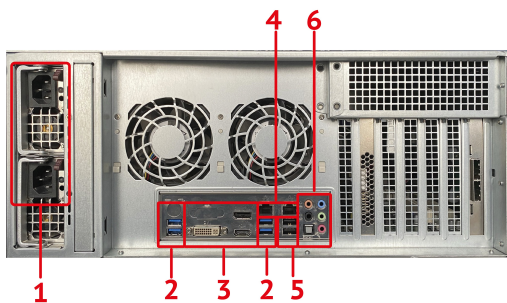

Описание задней панели видеорегистратора¹

1. Разъемы питания 220В
2. Блок разъемов USB 3.0
3. Блок разъемов для подключения мониторов
4. Блок разъемов RJ-45 для Ethernet
5. Блок разъемов USB 2.0
6. Аудиовходы/аудиовыходы

Комплектация

- Видеорегистратор (в сборе и упаковке) ..... 1шт.
- Клавиатура (USB) ..... 1шт.
- Мышь (USB) ..... 1шт.
- Кабель питания ..... 2шт.
- Комплект направляющих для установки видеорегистратора в стойку ..... 1шт.
- Технический паспорт изделия ..... 1шт.
- Гарантийный талон ..... 1шт.
- Руководство пользователя на видеорегистратор ..... 1шт.

Гарантийное обслуживание

- Два года гарантии на видеорегистратор со дня продажи, но не более 30 месяцев со дня производства.
- При отсутствии гарантийного талона, гарантийный срок определяется со дня производства.
- Гарантийное обслуживание по программе "[Сервер на замену](#)".

¹ Внешний вид, количество и расположение разъемов может отличаться.

Производитель оставляет за собой право изменить конфигурацию видеорегистратора без ухудшения его основных характеристик.