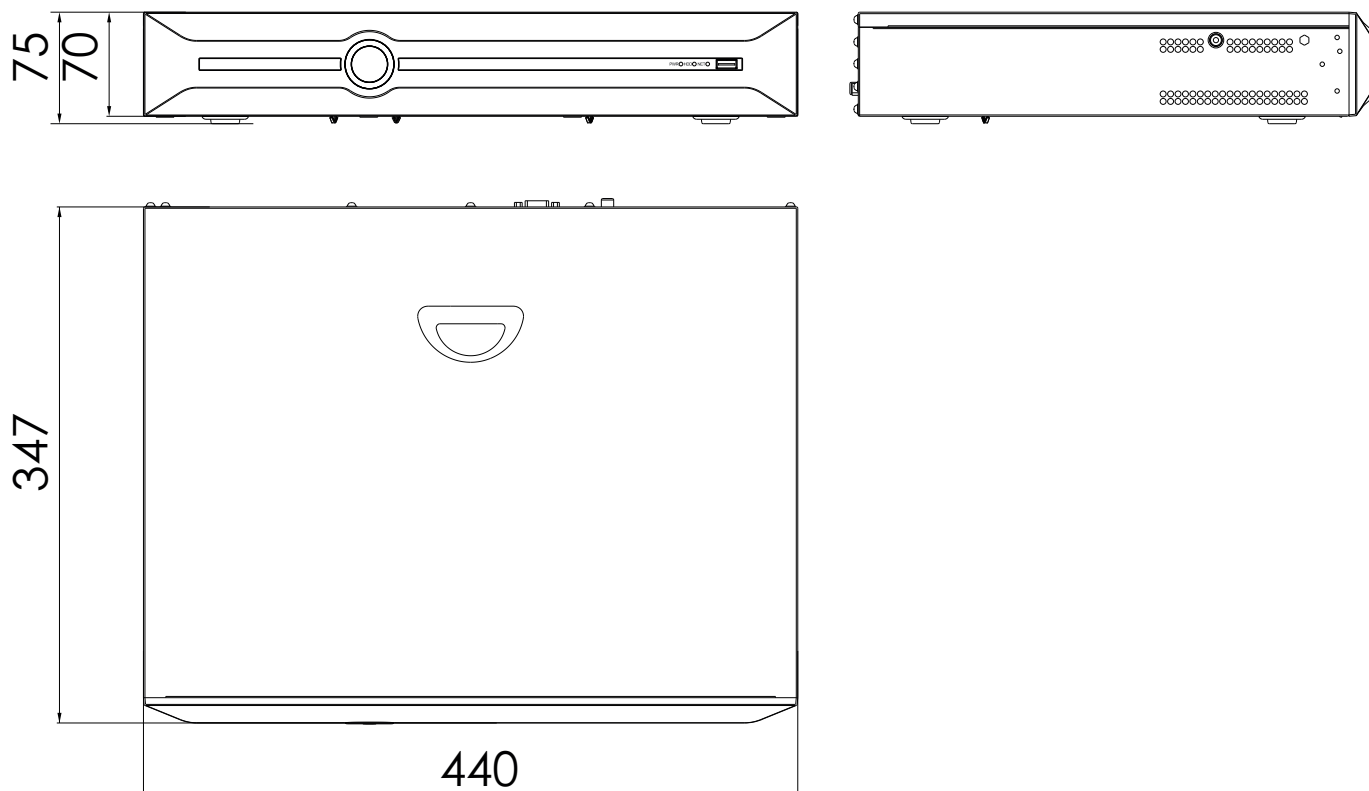

Габаритные размеры в мм

Задняя панель

Модели для заказа

1D.20030.020182

TC-R3440 SPEC:I/B/N/V4.0

Комплектация

Видеорегистратор - 1шт.
 Комплект винтов для установки HDD - 1компл.
 Мышь компьютерная - 1шт.
 Комплект кабелей для подключения HDD - 1компл.
 Адаптер питания - 1шт.
 Комплект для фиксации в 19" стойку - 1 компл.