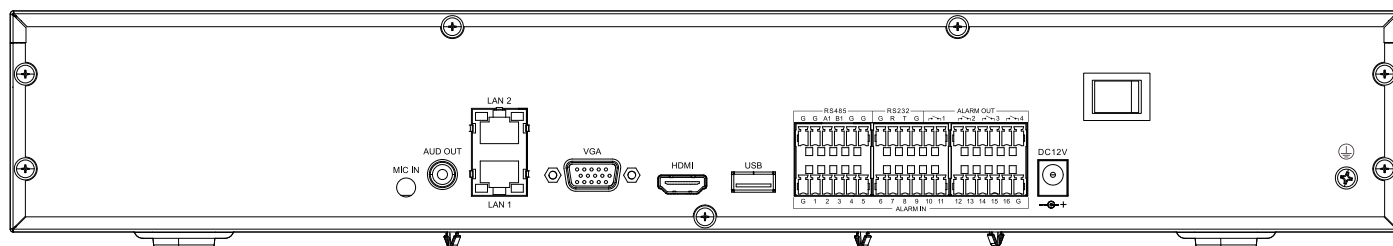

Габаритные размеры в мм

Задняя панель

Модели для заказа

1D.20030.020182

TC-R3440 SPEC:I/B/N/V4.0

Комплектация

Видеорегистратор - 1шт.
 Комплект винтов для установки HDD - 1компл.
 Мышь компьютерная - 1шт.
 Комплект кабелей для подключения HDD - 1компл.
 Адаптер питания - 1шт.
 Комплект для фиксации в 19" стойку - 1 компл.