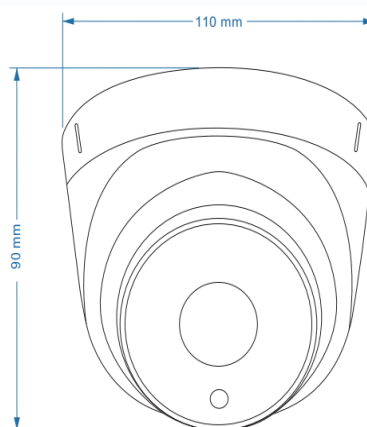

Параметры видео	
Сенсор	1/2.9 GC2053 CMOS, 0.1 Люкс (день) / 0.01 Люкс (ночь) / 0 Люкс (с ИК подсветкой), механический ИК-фильтр, ИК подсветка до 30 м
Затвор	От 1/3 с до 1/10000 с
Объектив	f=2.8 мм, угол обзора по горизонтали 91°, M12, F=2.0
Разрешение	1920x1080, 30 к/с
Скорость передачи данных	От 64 до 6144 кбит/с
Управление потоком	Переменный битрейт (VBR) или постоянный битрейт (CBR)
Кодирование	H.264+/H.265+
Видеопотоки	1. 1920x1080x30, 1280x960, 1280x720 (от 1 до 30 к/с) 2. 704x576x30, 352x288x30 (от 1 до 30 к/с)
Настройки	Яркость, Насыщенность, Цветность, Контрастность, Четкость, Затвор (авто и ручной), BLC, DWDR, Баланс белого (авто и вручную), Антитуман, DNR
Тревожные события	Детектор движения, детектор саботажа
Видеоаналитика	Пересечение линии, вторжение, детектор людей
Наложение водяного знака	До 128x128 24 бит bmp
Экранное меню	Есть
Сеть и интерфейсы	
Сетевой интерфейс	10Base-T/100Base-TX Ethernet порт
Сетевые протоколы	IPv4/IPv6, ARP, TCP, UDP, ICMP, DHCP, NTP, DNS, DDNS, SMTP, HTTP, HTTPS, UPnP, NTP, RTSP, SNMP
Тревоги	E-mail по событиям
Соединение	DHCP, Статический адрес, облачный сервис http://vms2.tantos.pro
Безопасность	Программный и аппаратный сторожевой таймер, многоуровневый доступ пользователей с защитой паролем и настройкой прав доступа, черный и белый списки
Совместимость	Onvif 2.6, Profile S
Эксплуатация	
Питание	PoE (802.3af), 9...12 В ±5%
Потребляемая мощность	Не более 6 Вт
Габариты	110x90 мм
Рабочий диапазон температур	от -0 до +50°C
Относительная влажность	от 10 до 90% (без конденсата)
Системные требования	Microsoft Windows 8.1/Windows 10/Windows 11 Microsoft Internet Explorer 10.x или старше
Веб интерфейс	Русский и английский
Комплект поставки	- IP-камера - Инструкция - Упаковочная тара
Примечание	Комплект поставки и любые технические характеристики могут быть изменены производителем в любое время без предварительного уведомления.