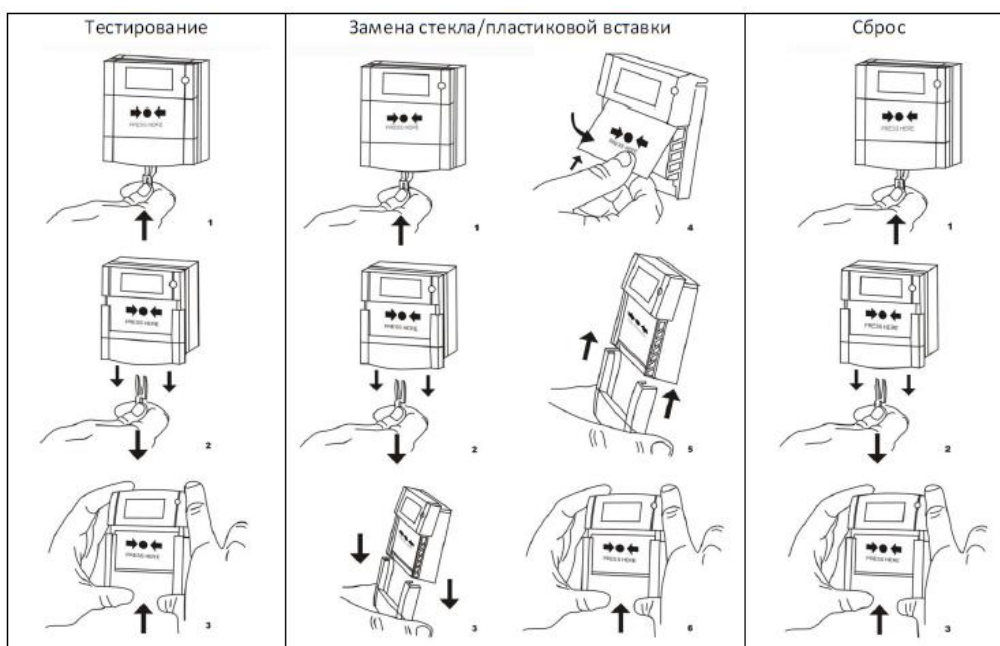

Устройство разблокировки дверей ЛКД УРД-1

- Корпус из поликарбоната
- 2 группы контактов
- Восстанавливаемая вставка
- Защитная прозрачная крышка с возможностью пломбирования
- Ключ для имитации срабатывания

Устройство разблокировки дверей ЛКД УРД-1 предназначено для разблокировки электрически управляемых замков в экстренных случаях, например, для эвакуации людей. Устройство предполагается использовать внутри помещений. ЛКД УРД-1 комплектуется восстанавливаемой пластиковой вставкой. В состав изделия входит защитная прозрачная крышка с отверстием для пломбирования. Для имитации срабатывания имеется специальный ключ.

Для управления замком и подачи сигнала о сработке на системы ОПС или СКД устройство оборудовано 2 независимыми группами контактов.

Эксплуатация:

Подключение:

Технические характеристики:

Допустимый ток	3А/12-24VDC, 3А/125-220VAC
Материал корпуса	Поликарбонат
Материал контактов	Посеребренная латунь
Рабочая температура	-30°С до +60°С
Размер провода	0,5 мм – 2,5 мм
Класс защиты	IP24
Доступные цвета	Зеленый
Варианты монтажа	Врезной или поверхностный (с коробкой)