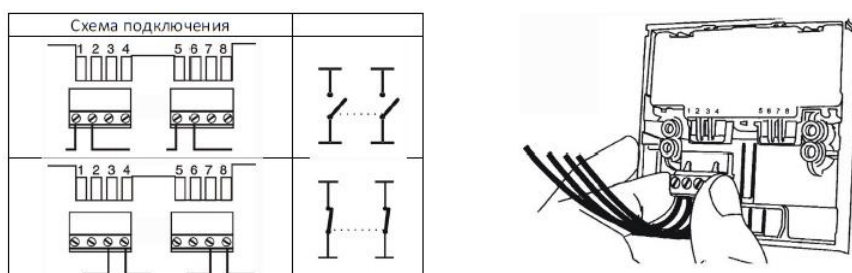

Устройство разблокировки дверей ЛКД УРД-1

- Корпус из поликарбоната
- 2 группы контактов
- Восстанавливаемая вставка
- Защитная прозрачная крышка с возможностью пломбирования
- Ключ для имитации срабатывания

Устройство разблокировки дверей ЛКД УРД-1 предназначено для разблокировки электрически управляемых замков в экстренных случаях, например, для эвакуации людей. Устройство предполагается использовать внутри помещений. ЛКД УРД-1 комплектуется восстанавливаемой пластиковой вставкой. В состав изделия входит защитная прозрачная крышка с отверстием для пломбирования. Для имитации срабатывания имеется специальный ключ.

Для управления замком и подачи сигнала о сработке на системы ОПС или СКД устройство оборудовано 2 независимыми группами контактов.

Эксплуатация:

Подключение:

Технические характеристики:

Допустимый ток	3А/12-24VDC, 3А/125-220VAC
Материал корпуса	Поликарбонат
Материал контактов	Посеребренная латунь
Рабочая температура	-30°С до +60°С
Размер провода	0,5 мм – 2,5 мм
Класс защиты	IP24
Доступные цвета	Зеленый
Варианты монтажа	Врезной или поверхностный (с коробкой)