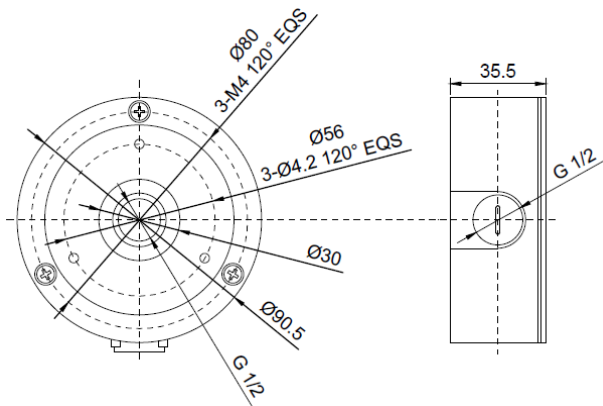

Особенности

- Универсальная монтажная коробка предназначена для установки и подключения купольных или цилиндрических видеокамер на вертикальную или горизонтальную поверхность.
- 3 точки с резьбовым отверстием позволяют устанавливать видеокамеры с диаметром монтажного основания 56 мм.